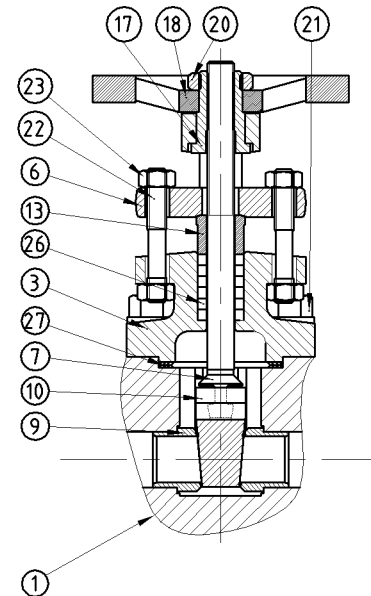

GATE VALVE

DBB VANNE
GATE DBB

SERIE / CLASS

150 - 300 - 600 - 800 - 900 - 1500 - 2500

ENDS

BW - NPT - SW - HUB - BRIDE/FLANGE

FF - RF - RTJ

COMPONENT PARTS

27	JOINT DE CHAPEAU / BONNET GASKET
26	GARNITURE D'ETANCHEITE / PACKING
25	ECROU HAUT / HEAVY HEX NUT
24	TIRANT / STUD
23	ECROU DE TIRANT / GLAND FLANGE NUT
22	TIRANT / GLAND FLANGE STUD
21	VIS DE CHAPEAU / BONNET SCREW
20	ECROU DE DOUILLE / BUSHING NUT
19	ECROU DE VOLANT / HANDWHEEL NUT
18	VOLANT / HANDWHEEL
17	DOUILLE / BUSHING
16	VERROU DE CLAPET / LOCKNUT WASHER
15	ECROU DE CLAPET / DISC NUT
14	ANTI - STATIQUE / ANTI-STATIC
13	FOULOIR / GLAND
12	CLAPET / DISC
11	SIEGE DE ROBINET / GLOBE SEAT
10	OBTURATEUR / GATE WEDGE
9	SIEGE DE VANNE / GATE SEAT
8	TIGE DE ROBINET / GLOBE STEM
7	TIGE DE VANNE / GATE STEM
6	BRIDE DE FOULOIR / GLAND FLANGE
5	BOUCHON / PLUG
4	CHAPEAU DE ROBINET / GLOBE BONNET
3	CHAPEAU DE VANNE / GATE BONNET
2	CORPS DE PURGE / BLEED BODY
1	CORPS / BODY
REP	DESIGNATION