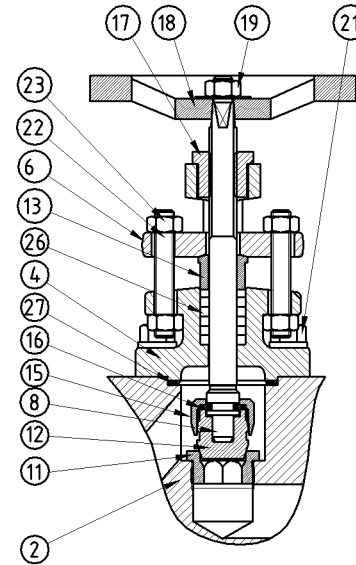

GATE VALVE

DBB VANNE
GATE DBB

SERIE / CLASS

150 - 300 - 600 - 800 - 900 - 1500 - 2500

ENDS

BW - NPT - SW - HUB - BRIDE/FLANGE

FF - RF - RTJ

COMPONENT PARTS

27	JOINT DE CHAPEAU / BONNET GASKET
26	GARNITURE D'ETANCHEITE / PACKING
25	ECROU HAUT / HEAVY HEX NUT
24	TIRANT / STUD
23	ECROU DE TIRANT / GLAND FLANGE NUT
22	TIRANT / GLAND FLANGE STUD
21	VIS DE CHAPEAU / BONNET SCREW
20	ECROU DE DOUILLE / BUSHING NUT
19	ECROU DE VOLANT / HANDWHEEL NUT
18	VOLANT / HANDWHEEL
17	DOUILLE / BUSHING
16	VERROU DE CLAPET / LOCKNUT WASHER
15	ECROU DE CLAPET / DISC NUT
14	ANTI - STATIQUE / ANTI-STATIC
13	FOULOIR / GLAND
12	CLAPET / DISC
11	SIEGE DE ROBINET / GLOBE SEAT
10	OBTURATEUR / GATE WEDGE
9	SIEGE DE VANNE / GATE SEAT
8	TIGE DE ROBINET / GLOBE STEM
7	TIGE DE VANNE / GATE STEM
6	BRIDE DE FOULOIR / GLAND FLANGE
5	BOUCHON / PLUG
4	CHAPEAU DE ROBINET / GLOBE BONNET
3	CHAPEAU DE VANNE / GATE BONNET
2	CORPS DE PURGE / BLEED BODY
1	CORPS / BODY
REP	DESIGNATION