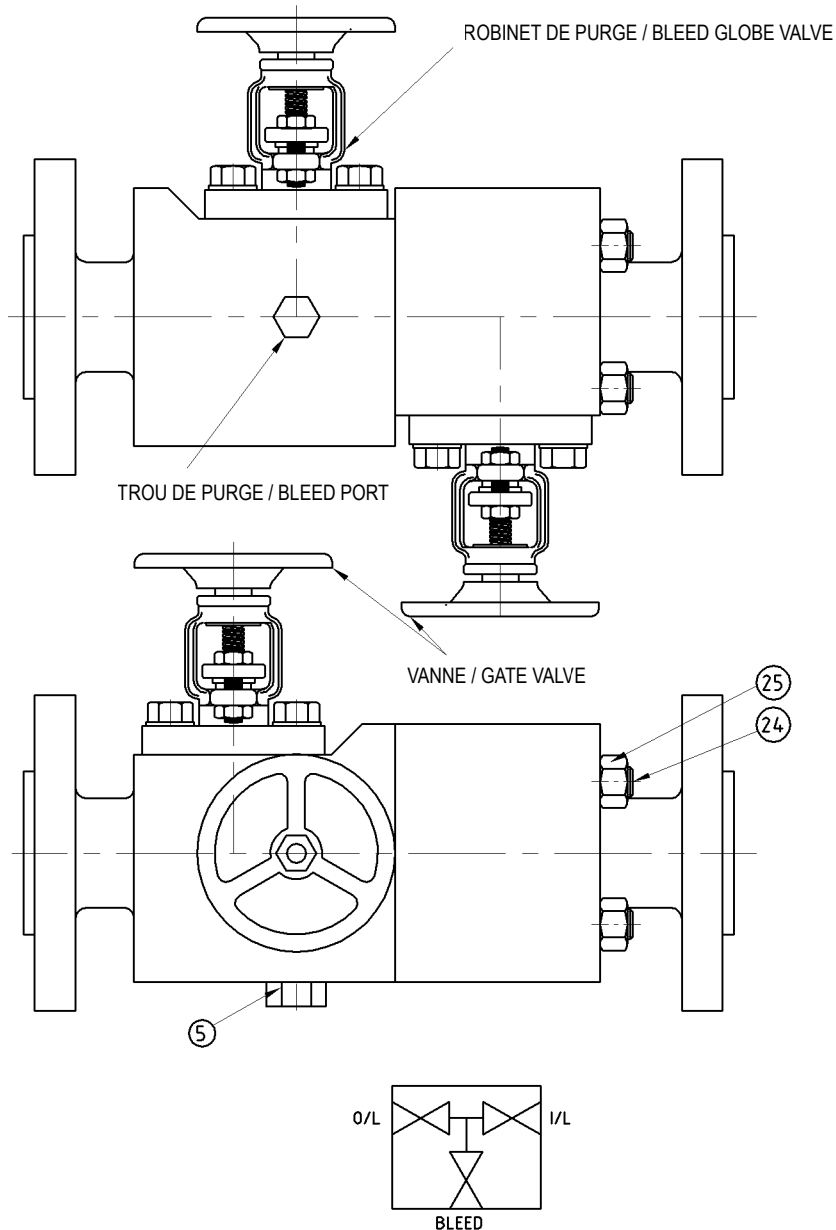

GATE VALVE

DBB VANNE
GATE DBB

SERIE / CLASS

150 - 300 - 600 - 800 - 900 - 1500 - 2500

ENDS

BW - NPT - SW - HUB - BRIDE/FLANGE

FF - RF - RTJ

COMPONENT PARTS

27	JOINT DE CHAPEAU / BONNET GASKET
26	GARNITURE D'ETANCHEITE / PACKING
25	ECROU HAUT / HEAVY HEX NUT
24	TIRANT / STUD
23	ECROU DE TIRANT / GLAND FLANGE NUT
22	TIRANT / GLAND FLANGE STUD
21	VIS DE CHAPEAU / BONNET SCREW
20	ECROU DE DOUILLE / BUSHING NUT
19	ECROU DE VOLANT / HANDWHEEL NUT
18	VOLANT / HANDWHEEL
17	DOUILLE / BUSHING
16	VERROU DE CLAPET / LOCKNUT WASHER
15	ECROU DE CLAPET / DISC NUT
14	ANTI - STATIQUE / ANTI-STATIC
13	FOULOIR / GLAND
12	CLAPET / DISC
11	SIEGE DE ROBINET / GLOBE SEAT
10	OBTURATEUR / GATE WEDGE
9	SIEGE DE VANNE / GATE SEAT
8	TIGE DE ROBINET / GLOBE STEM
7	TIGE DE VANNE / GATE STEM
6	BRIDE DE FOULOIR / GLAND FLANGE
5	BOUCHON / PLUG
4	CHAPEAU DE ROBINET / GLOBE BONNET
3	CHAPEAU DE VANNE / GATE BONNET
2	CORPS DE PURGE / BLEED BODY
1	CORPS / BODY
REP	DESIGNATION